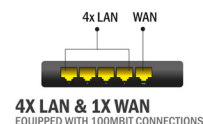

Draadloze 300N Router

Draadloze N router voor een stabiel netwerk!

EM4700

EAN: 8716065004373

Inhoud verpakking: Router, UTP-kabel, voedingsadapter, quick install guide, Garantie-/registratiekaart

OVERVIEW

- Draadloze N Router, access point en repeater
- Eenvoudige installatie met WPS functie
- Geavanceerde draadloze beveiliging: WEP, WPA, WPA2
- Toegankelijke installatiewizard via browser
- Gastnetwerk (meerdere SSIDs): deel je draadloze netwerk met je familie en vrienden
- Extra functies: QoS, Wlan brug, URL/Poort filtering en ouderlijk toezicht

SPECIFICATIONS

- Standard: Complies with 802.11a/b/g/n standards
- System: 300Mbps on 2.4GHz band
- Ports: 4 LAN 10/100Mbps ports, 1 WAN 10/100Mbps port
- Antenna: 2x 5dBi non-detachable
- Security: WEP, WPA and WPA2 wireless security, NAT firewall
- WiFi out-of-the box secured by password.
- Configuration: Webbased with Setup Wizard
- WPS (Wifi Protected Setup) supported by button and interface.
- QoS: Bandwidth control
- Additional features: Access Point, Repeater mode
- Filtering: Port filtering, MAC address filtering, IP filtering and URL filtering
- WAN: Dynamic IP (DHCP), Static, PPTP, L2TP, PPoE
- Management: Local, Remote, Parental Control
- Port Forwarding: Port Forwarding, DMZ
- Dynamic DNS: DynDNS, NO-IP
- Guest network: Up to 4 guest networks
- Wifi Scheduler: Wifi On/Off scheduler
- Supported Protocols: IPv4
- Supports wall mounting

DESCRIPTION

Deel je internetverbinding met de compacte Eminent EM4700 Draadloze 300N Router (Tot 300Mbps). Deze draadloze N router is uitgerust met twee 5dBi antennes. Maak eenvoudig een of meerdere gastnetwerken aan door extra SSID's toe te voegen. De EM4700 router heeft verder nog handige extra functies: ouderlijk toezicht, Quality of Service (QoS) en Wlan bridge.