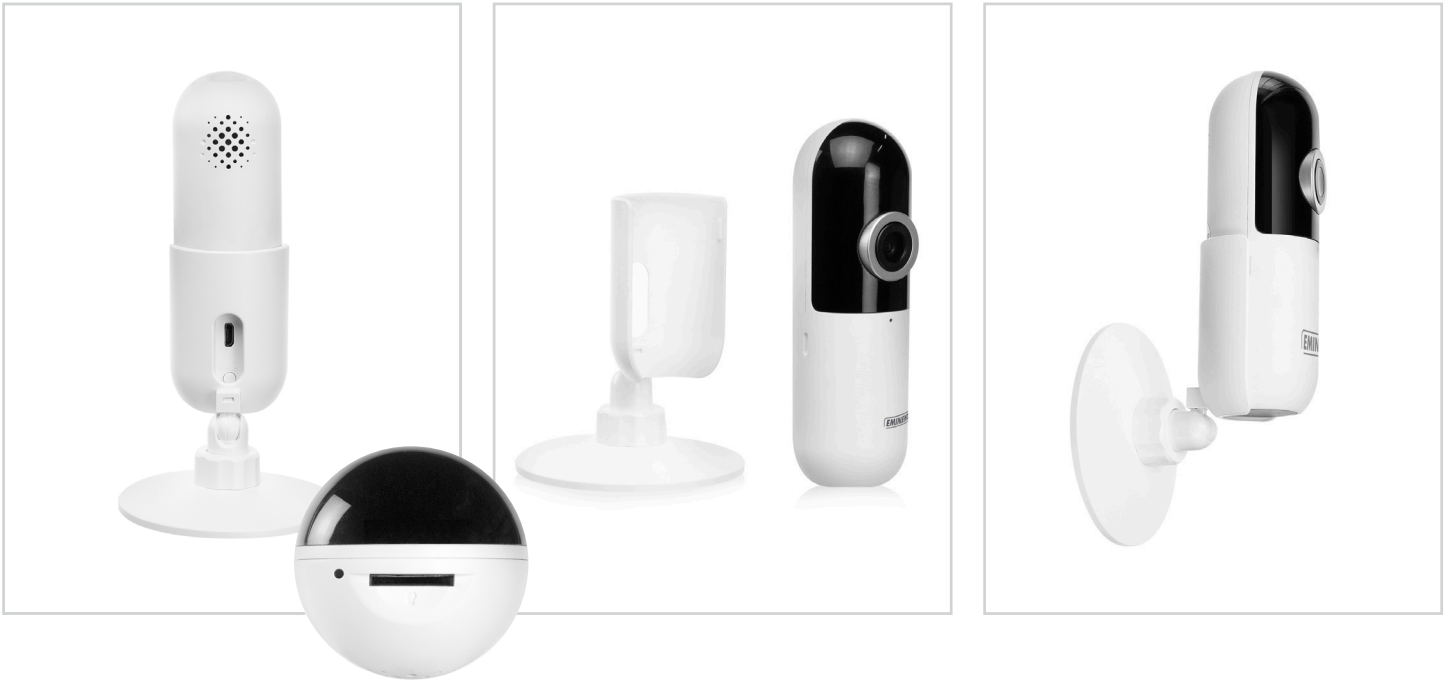

SKU	EAN	Description
EM6400	8716065406245	E-SmartLife Wi-Fi HD IP camera. Resolution: 1280 x 720