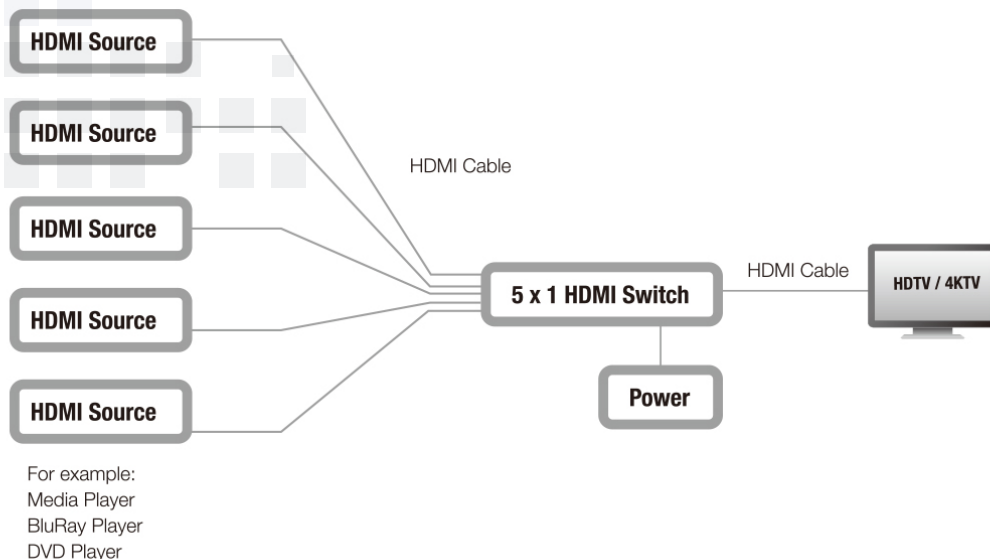

## 5x1 HDMI Switch

Vijf afzonderlijke HDMI bronnen weergeven op één HDMI scherm

### DESCRIPTION

Met de AB7819 5x1 HDMI switch is het mogelijk om 5 bronnen op 1 scherm weer te geven. Schakelen tussen de bronnen gaat eenvoudig met de bijgeleverde afstandsbediening. Dankzij de auto input sensing schakelt de switch automatisch naar de eerst beschikbare bron. De AB7819 HDMI switch heeft een ingebouwde infrarood ontvanger. De maximale (3D) resolutie is 1080p @ 60 Hz en 4K resolutie: 3840x2160 @ 30Hz.

#### Vijf HDMI beeldbronnen weergeven op één scherm

Gebruik de AB7819 5x1 HDMI Switch voor het delen van meerdere bronnen op één scherm tijdens presentaties of meetings. De AB7819 ondersteunt Auto Input sensing waardoor de switch automatisch de eerste beschikbare bron selecteert. De overige bronnen worden verkleind weergegeven. Met de meegeleverde afstandsbediening selecteert u eenvoudig welke van de aangesloten bronnen op het volledige scherm getoond wordt. De AB7819 is uitgerust met status leds die tonen welke bronnen aangesloten zijn.

#### Aansluiten van uw apparaten

Sluit de bronapparaten met High Speed kabels op de HDMI ingangen van de AB7819 HDMI Switch aan. Sluit het doelscherm met een High Speed HDMI kabel aan op de uitgang van de switch. De aanbevolen maximale HDMI kabellengte is 5 meter. De AB7819 maakt gebruik van een externe AC Adapter die wordt meegeleverd.