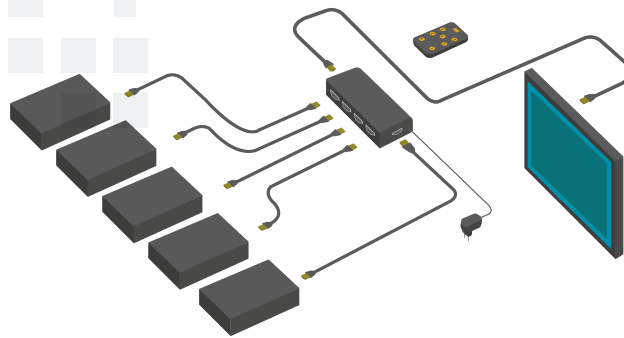

## 5x1 HDMI Switch

Vijf afzonderlijke HDMI bronnen weergeven op één HDMI scherm

### DESCRIPTION

Met de AB7819 5x1 HDMI switch is het mogelijk om 5 bronnen op 1 scherm weer te geven. Schakelen tussen de bronnen gaat eenvoudig met de bijgeleverde afstandsbediening. Dankzij de auto input sensing schakelt de switch automatisch naar de eerst beschikbare bron. De AB7819 HDMI switch heeft een ingebouwde infrarood ontvanger. De maximale (3D) resolutie is 1080p @ 60 Hz en 4K resolutie: 3840x2160 @ 30Hz.

#### Vijf HDMI beeldbronnen weergeven op één scherm

Gebruik de AB7819 5x1 HDMI Switch voor het delen van meerdere bronnen op één scherm tijdens presentaties of meetings. De AB7819 ondersteunt Auto Input sensing waardoor de switch automatisch de eerste beschikbare bron selecteert. De overige bronnen worden verkleind weergegeven. Met de meegeleverde afstandsbediening selecteert u eenvoudig welke van de aangesloten bronnen op het volledige scherm getoond wordt. De AB7819 is uitgerust met status leds die tonen welke bronnen aangesloten zijn.

#### Aansluiten van uw apparaten

Sluit de bronapparaten met High Speed kabels op de HDMI ingangen van de AB7819 HDMI Switch aan. Sluit het doelscherm met een High Speed HDMI kabel aan op de uitgang van de switch. De aanbevolen maximale HDMI kabellengte is 5 meter. De AB7819 maakt gebruik van een externe AC Adapter die wordt meegeleverd.