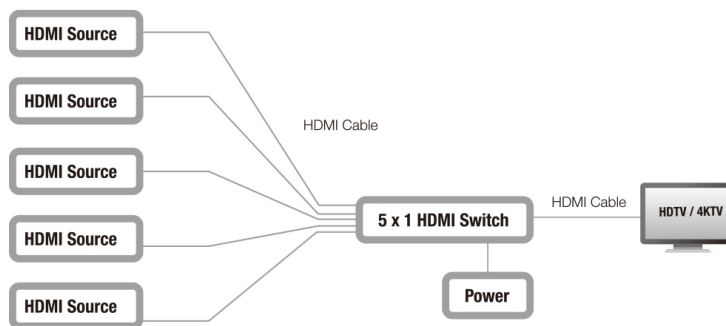

For example:
Media Player
BluRay Player
DVD Player