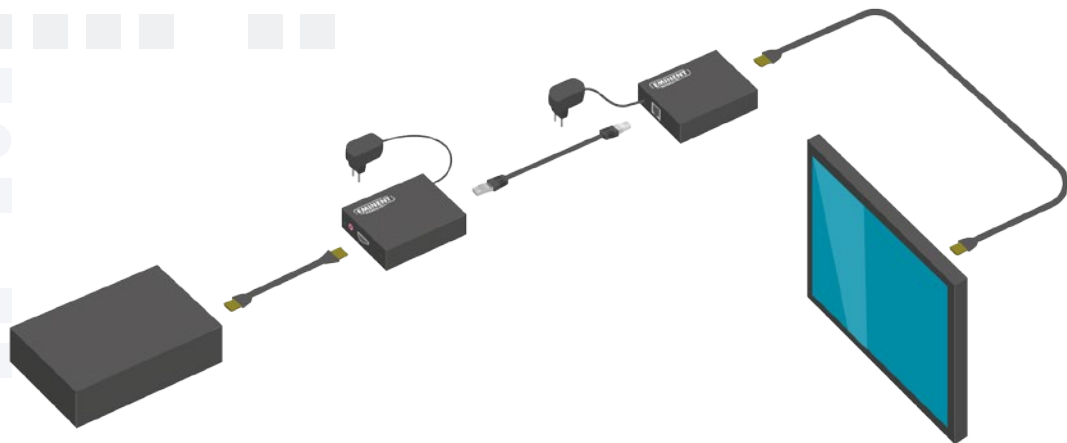

HDMI Extender set via een enkele UTP kabel

Verleng een HDMI signaal met maximaal 50 meter UTP kabel

AB7817
EAN: 8716065339680

Inhoud verpakking: AB7817, QIG, 2x PSU 5V 1A

OVERVIEW

- HDMI extender set 50m single UTP kabel, 3D ondersteuning
- Verleng een HDMI signaal met maximaal 50 meter
- Maximale (3D) resolutie: 1080p @ 60Hz
- Geschikt voor een enkele UTP kabel
- Compatibel met HDMI High Speed (HDMI 1.4a)
- Inclusief netstroomadapter voor AV-receiver en AV-transmitter

HDMI Extender set via een enkele UTP kabel

Verleng een HDMI signaal met maximaal 50 meter UTP kabel

DESCRIPTION

De Eminent AB7817 HDMI Extender set zorgt dat een HDMI signaal over een afstand van maximaal 50 meter wordt afgespeeld met een maximale (3D) resolutie van 1080p @ 60Hz. De Extender set bestaat uit een Transmitter (zender) en een Receiver (ontvanger) die met High Speed HDMI kabels worden aangesloten op het bronapparaat en een TV. Een enkele CAT6 UTP kabel van maximaal 50 meter zorgt voor de verbinding tussen zender en ontvanger.

Films afspelen op maximaal 50 meter afstand van een bronapparaat

Staat uw TV niet in de directe omgeving van de mediaspeler of Blu-ray speler? Kies dan de AB7817 Extender set voor het afspelen van uw films op afstand. De A7817 is ook geschikt voor het weergeven van een bedrijfspresentatie een TV in de ontvangstruimte of kantine van uw kantoor. De AB7817 speelt alles af zonder verlies van beeldkwaliteit over een maximale afstand van 50 meter.

Apparaten aansluiten

Sluit het bronapparaat met een High Speed HDMI kabel aan op de zender en sluit de ontvanger met een High Speed HDM kabel aan op een TV. Een enkele UTP kabel met een maximale lengte van 50 meter zorgt voor de verbinding tussen zender en ontvanger. De externe AC poweradapters voor de zender en de ontvanger worden meegeleverd.