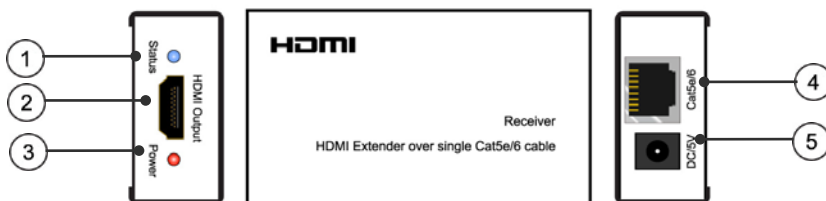

Registreer je aankoop nu op www.eminent-online.com en ontvang product updates!

1.1 Inhoud van de verpakking

De volgende onderdelen zijn aanwezig in het pakket:

- HDMI ontvanger
- Stroomadapter DC 5V 1A

2.0 Beschrijving paneel

Ontvanger paneel

1. Connectie indicator
2. HDMI output
3. Power indicator
4. CAT5E/6 input
5. Ingang voor stroomadapter

3.0 Installatie instructies

Vanwege de ingebouwde EDID protocol, moet u ervoor zorgen dat alle aangesloten apparaten zijn ingeschakeld voordat de HDMI extender is ingeschakeld.

1. Sluit de HDMI bron (zoals Mediaspeler, BD/DVD speler etc.) aan op de HDMI zender. (apart verkrijgbaar AB7812).
2. Sluit een Cat5e/6 kabel, met een maximale lengte van 50m, aan op de uitgang van de zender en de ingang van de ontvanger.
3. Sluit het HDMI display apparaat (zoals HDTV) aan op de HDMI output poort.
4. Sluit de DC kant van de 5V stroomadapter aan op de HDMI ontvanger en de AC kant van de stroomadapter aan op uw stroomnet.

3.1 EDID

EDID kan de "Extended Display Identification Data" informatie van de aangesloten beeldschermen lezen. EDID is een data structuur die de capaciteit van de monitor door geeft naar de aangesloten video bron. Het stelt een PC in staat om te weten welk soort monitor is aangesloten en daarmee ook de mogelijkheden van de geïdentificeerde monitor.