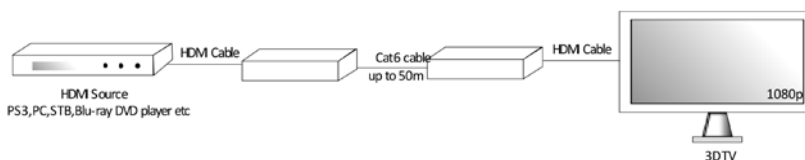

3.0 Installatie instructies

Vanwege de ingebouwde EDID protocol, moet u ervoor zorgen dat alle aangesloten apparaten zijn ingeschakeld voordat de HDMI extender is ingeschakeld.

1. Sluit de HDMI bron (zoals Mediaspeler, BD/DVD speler etc.) aan op de HDMI zender met behulp van een HDMI kabel.
2. Verbind de Cat5e/6 uitgang van de zender met de Cat 5e/6 ingang van de ontvanger met behulp van een CAT 5E of CAT6 kabel met een maximale lengte van 50m.
3. Sluit het HDMI display apparaat (zoals HDTV) aan op de HDMI output poort.
4. Sluit de DC van 1 van de stroomadapters aan op de zender eenheid en 1 stroomadapter op de ontvangst eenheid. Sluit de AC kant van beide stroomadapters aan op uw stroomnet.

Installatie voorbeeld

3.1 EDID

EDID kan de "Extended Display Identification Data" informatie van de aangesloten beeldschermen lezen. EDID is een data structuur die de capaciteit van de monitor door geeft naar de aangesloten video bron. Het stelt een PC in staat om te weten welk soort monitor is aangesloten en daarmee ook de mogelijkheden van de geïdentificeerde monitor.

4.0 Veel gestelde vragen en andere relevante informatie

De meest recente veel gestelde vragen voor je product kun je vinden op de supportpagina van je product. Eminent zal deze veel gestelde vragen regelmatig bijwerken zodat je bent voorzien van de meest recente informatie. Bezoek de Eminent website voor meer informatie: www.eminent-online.com