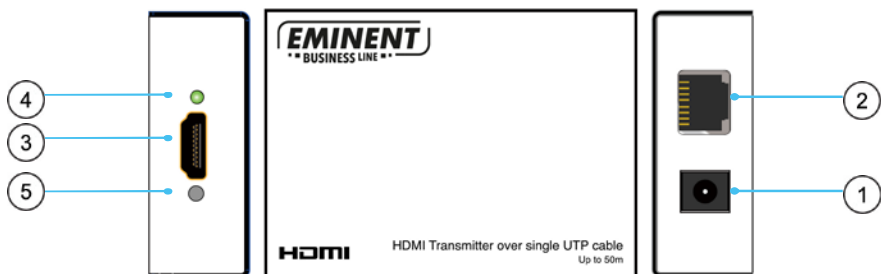

2.0 Beschrijving paneel

Zender paneel

1. DC 5V power
2. Cat 5e/6 RJ45 output poort
3. HDMI ingang (bron)
4. Connection indicator
5. EDID