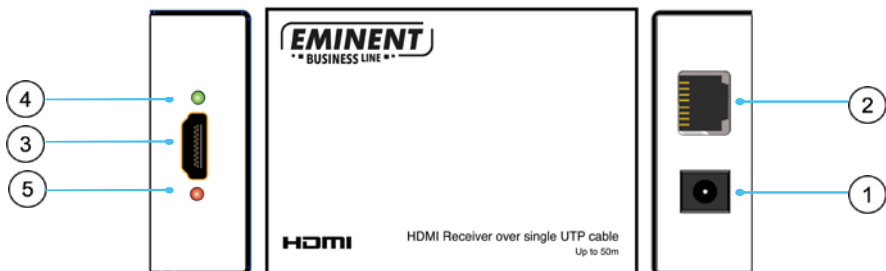

Ontvanger paneel

1. DC 5V power
2. HDMI output (ontvanger)
3. Cat 5e/6 RJ45 input poort
4. Connection indicator
5. Power indicator