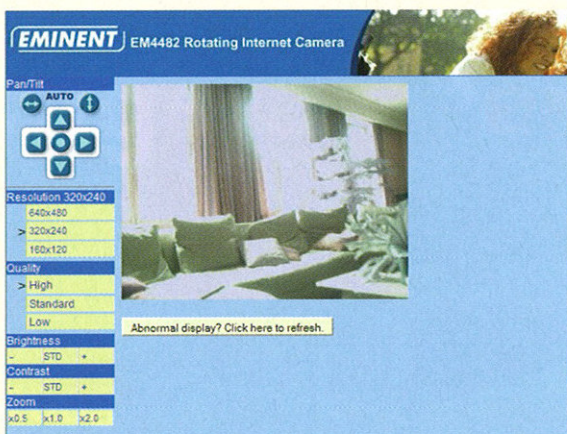

### Eminent EM4482

Je bent op het werk of met vakantie, maar je wil toch je huis in de gaten houden? Dan is de Eminent EM4482 Rotating Internet Camera een prima en betaalbare oplossing.

De camera moet je eerst op je bedrade netwerkje aansluiten (een muurmontageset wordt meegeleverd). Hulp krijg je van een bijgeleverde handleiding, maar vooral voor beginners lijkt ons die wel erg summier. Je kan in elk geval drie verschillende toegangsniveaus instellen: de gast die – al dan niet met wachtwoord – de camerabeelden alleen kan bekijken, de user die de camera via zijn browser ook kan besturen (zoals pannen en tilten) en de administrator die naast dit alles de configuratie ook kan bijsturen. Deze aanpassingen gebeuren volledig vanuit een webinterface, en gezien de talrijke mogelijkheden mag je je dus verwachten aan een uitgebreid optiepaneel. Handig is bijvoorbeeld dat je de camera op gezette tijden automatisch beelden kan laten opnemen, waarna je die naar een e-mailadres of ftp-server laat doorsturen, of laat opslaan op een ingepluigd CF-kaartje. Vreemd genoeg wou de camera de hostnaam – gelukkig wel het ip-adres – van onze mailprovider niet aanvaarden, ook niet bij de juiste DNS-configuratie en na de firm-